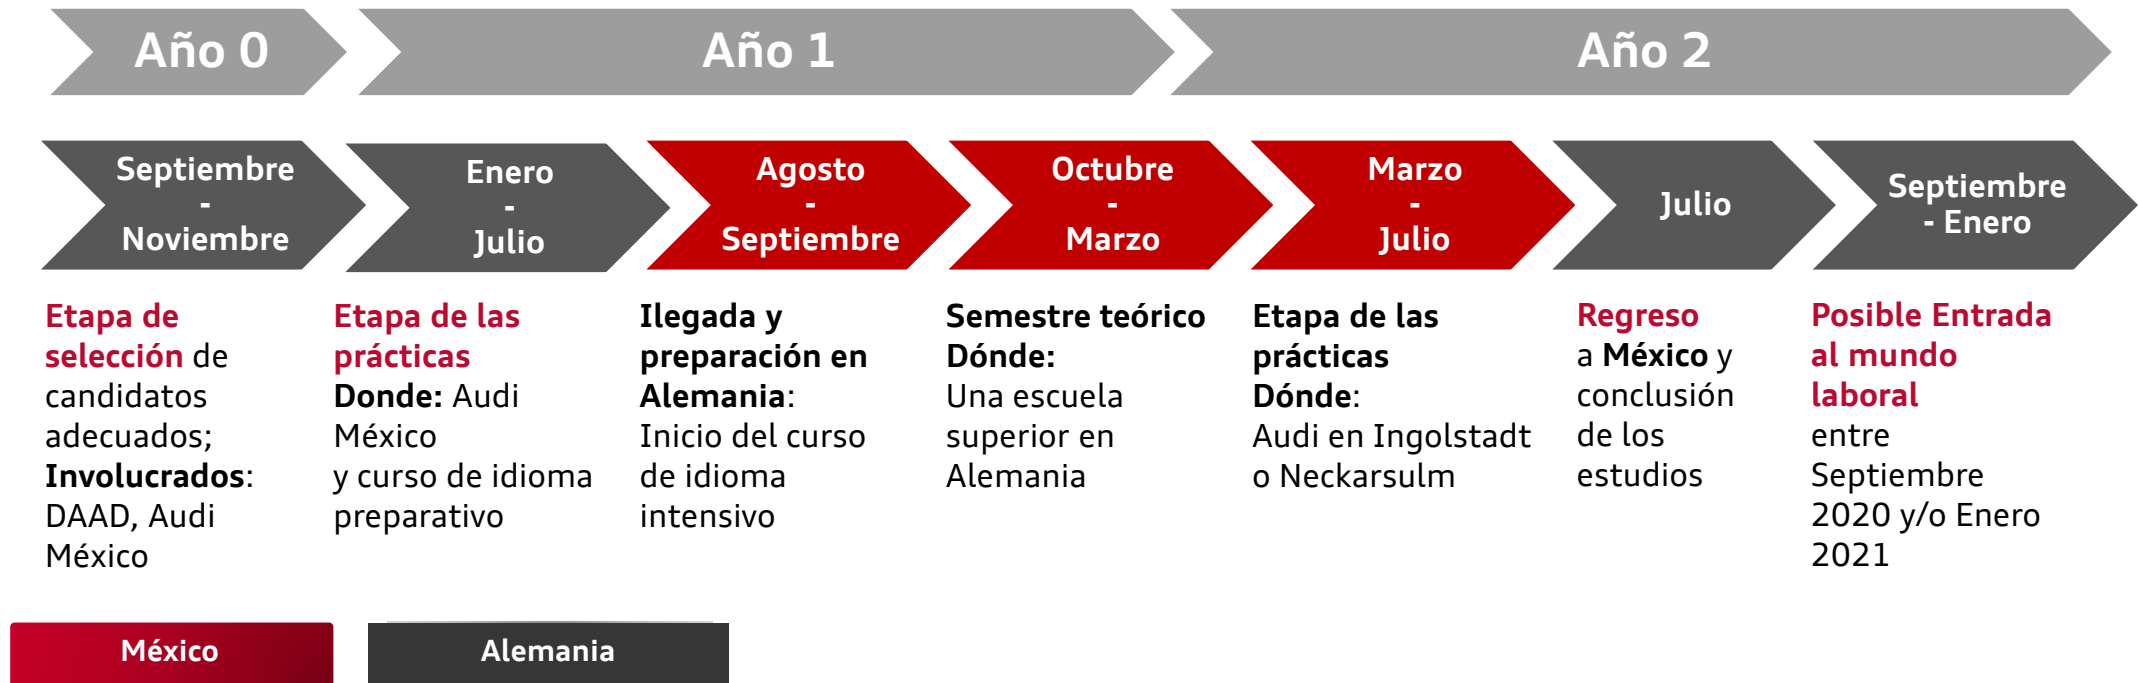

Programa EMA

Duración del programa

Duración total: El programa EMA tiene una duración total de 1 año y medio en el cual el estudiante seleccionado pasará por 4 etapas principales:

Fase 1: Prácticas profesionales en Audi México

Fase 2: Estudios en Alemania (Curso intensivo de idioma e intercambio académico)

Fase 3: Prácticas profesionales en AUDI AG (Ingolstadt o Neckarsulm)

Fase 4: Regreso a México para terminación de estudios y posible contratación